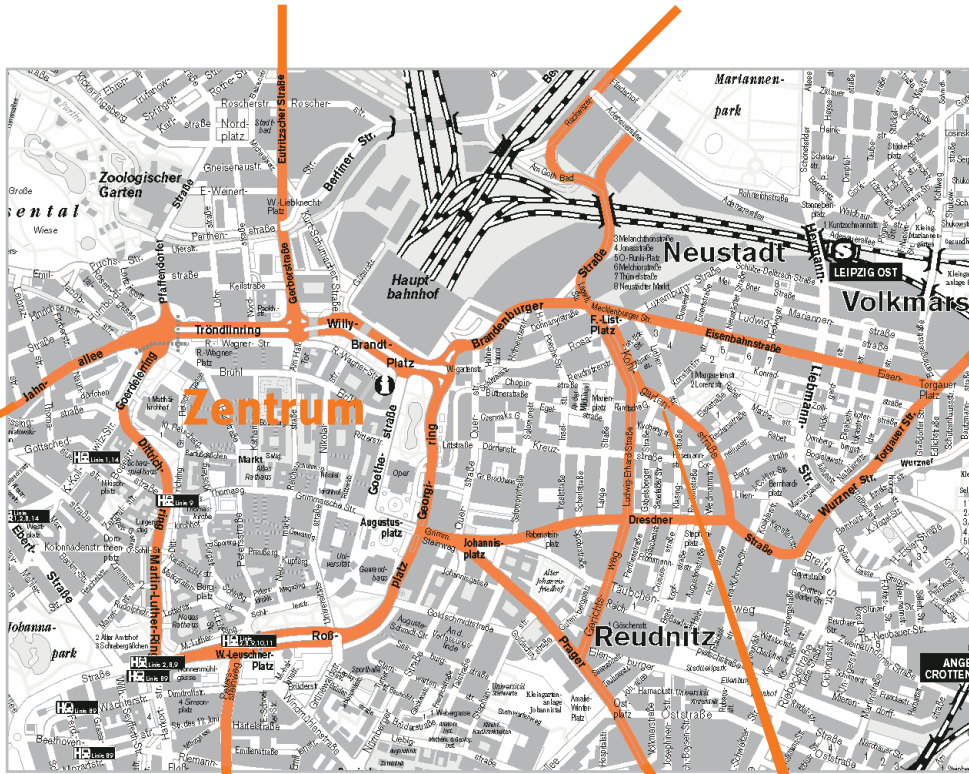

aus Richtung Berlin/Halle
A 14 und A 9 - Abfahrt Leipzig - Mitte

aus Richtung Dresden/Taucha
B 85 und A 14 - Abfahrt Taucha

aus Richtung Merseburg B 6

aus Richtung Dresden/Taucha
B 6 und A 14 - Abfahrt Taucha

aus Richtung Chemnitz B 2

aus Richtung Dresden
A 14 - Abfahrt Naunhof

culturtraeger